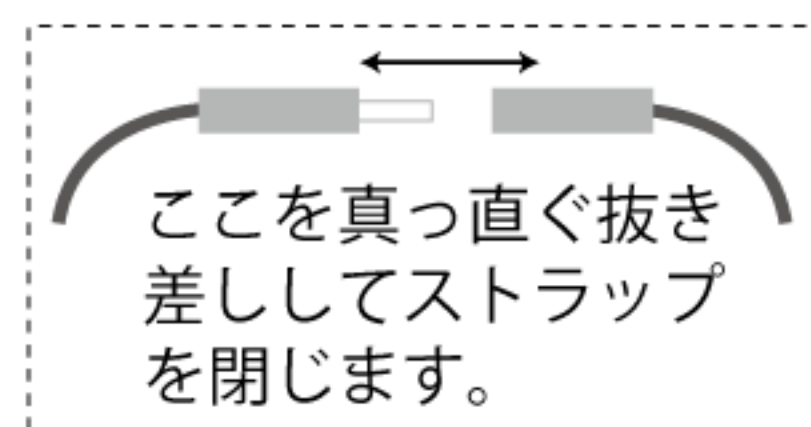

コネクターカバー

充電する時は、カバーを開けて、
中の充電コネクタに挿し込みます

市販の充電器(ACアダプター。携帯電話等のUSB電源が使えます。)
またはパソコン等のUSBへ

USBケーブル

充電中は電源スイッチが赤色に点灯します。
約1.5時間程度で充電が完了し、消灯します。

電源スイッチ
・ランプ

ここを真っ直ぐ抜き
差ししてストラップ
を閉じます。

交換ストラップは専用品限定

交換方法は mamaion.jp をご覧ください。

接合部が首の後ろになるよ
うにストラップを回します。

・電源ON/OFF

電源スイッチを2秒間長押しすると、
ランプが5秒間点灯した場合は電源
がONになり、ランプが3回点滅して消
灯した場合は電源OFFになったこと
を示します。

・状態確認

電源スイッチを1回押しと、電源ONの
時は3秒間点灯し、電源OFFの時また
は電池残量がない時はランプは何も
光りません。